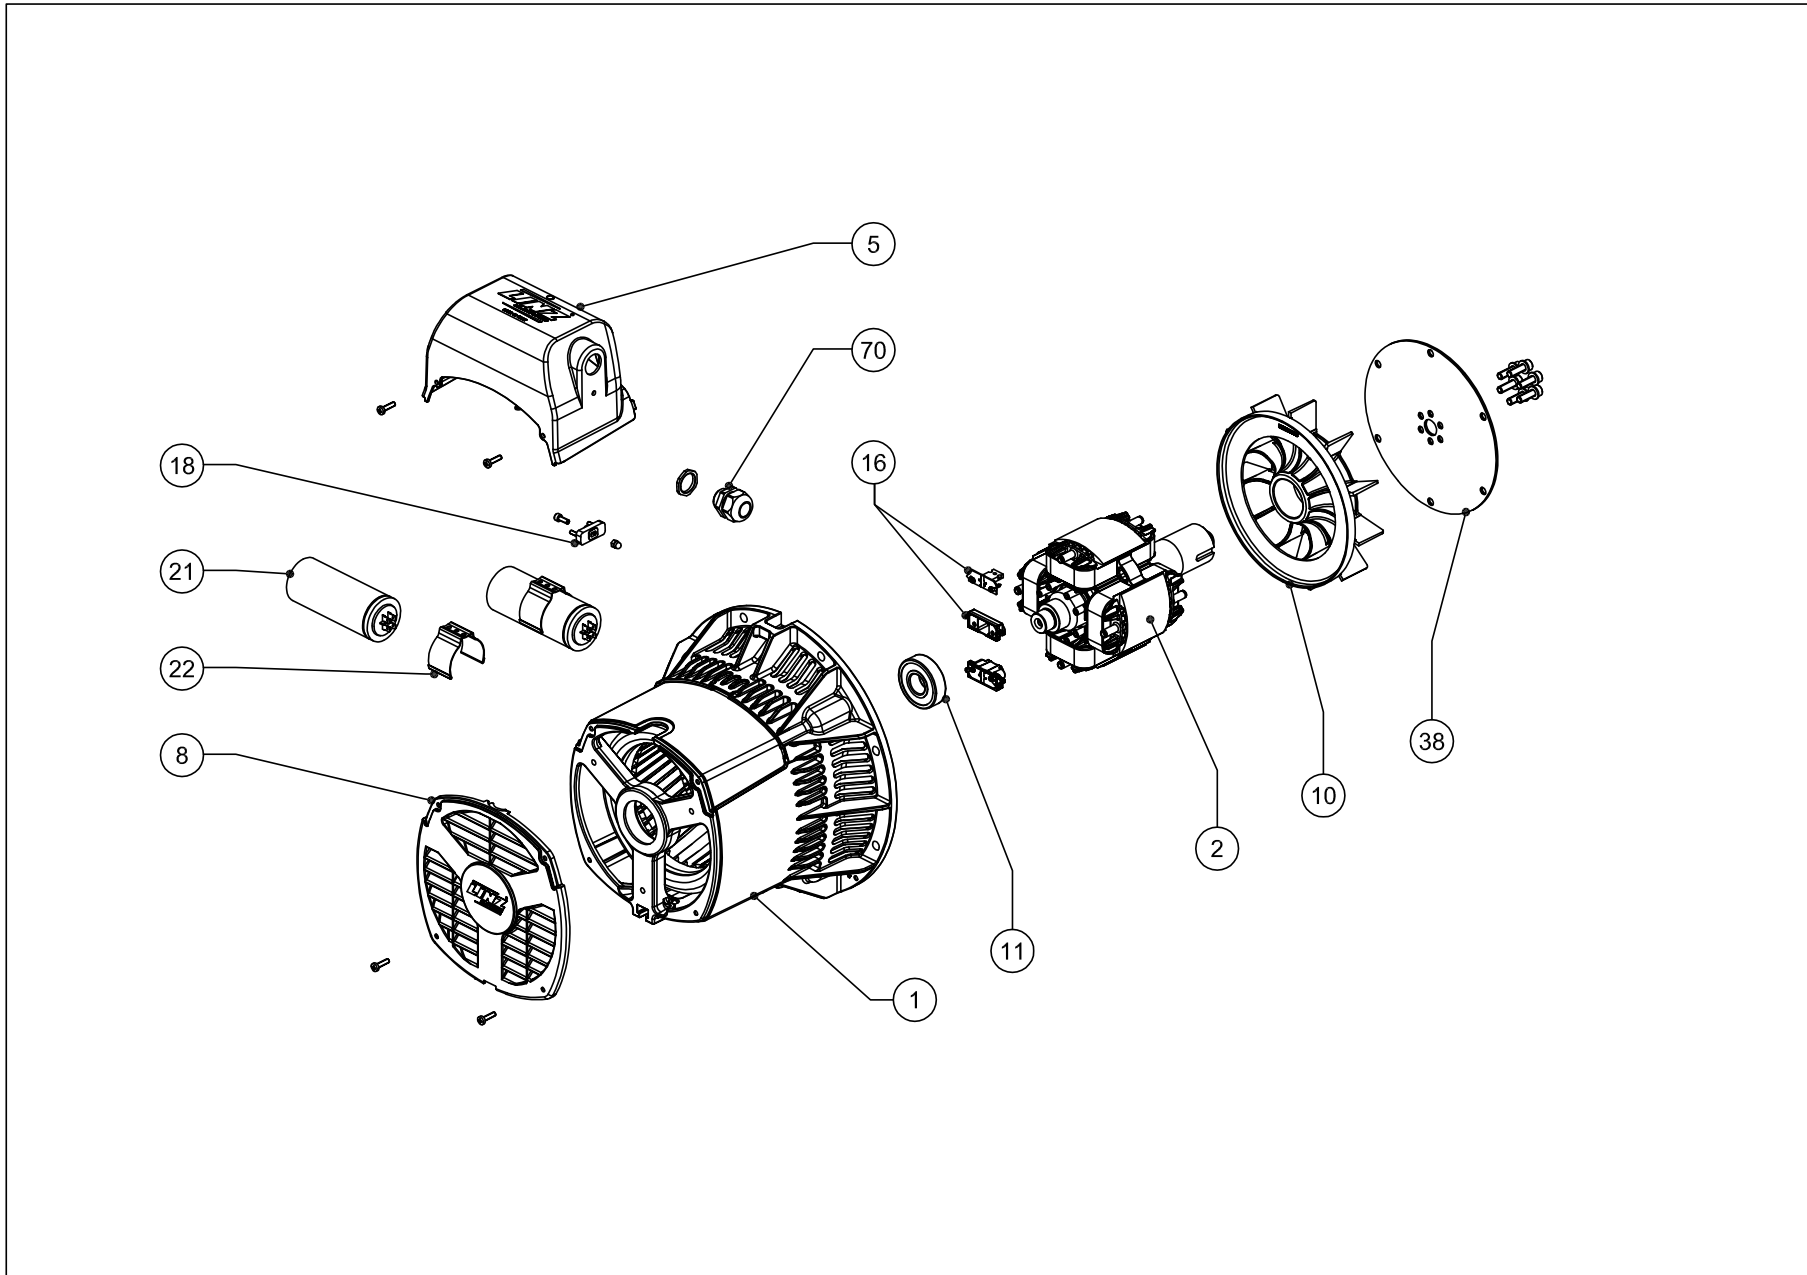

ALUMEN

	LISTA RICAMBI ALUMEN	SPARE PARTS LIST ALUMEN	LISTA DE REPUESTOS ALUMEN	PIECES DETACHEES ALUMEN
no.	DESCRIZIONE	DESCRIPTION	DESCRIPTION	DESCRIPTION
1	CARCASSA CON STATORE	FRAME WITH STATOR	CARCASA CON ESTATOR	CARCASSE AVEC STATOR
2	INDUTTORE ROTANTE B2	B2 ROTATING INDUCTOR	INDUCTOR ROTANTE B2	ROUE POLAIRE B2
5	CUFFIA SUPERIORE	TOP COVER	TAPA SUPERIOR	COUVERCLE SUPERIEUR
8	PROTEZIONE POSTERIORE	REAR COVER	PROTECCION TRASERA	PROTECTION ARRIERE
10	VENTOLA	FAN	VENTILADOR	VENTILATEUR
11	CUSCINETTO POSTERIORE	REAR BEARING	RODAMIENTO TRASERO	ROULEMENT ARRIERE
16	GRUPPO DIODI ROTORE	WIRED DIODE	DIODOS GRUPO	DIODES gROUP
18	MORSETTIERA 2 PIOLI	2 STUD TERMINAL BOARD	BORNERA 2 TERMINALS	DIODE AVEC VARISTOR CABLE
21	CONDENSATORE	CAPACITOR	CONDENSATOR	CONDENSATEUR
22a	FASCETTA CONDENSATORE Ø 40-45	CAPACITOR CLAMP Ø 40-45	ANILLA CONDENSADOR 40-45	COLLIER CONDENSATEUR 40-45
22b	FASCETTA CONDENSATORE Ø 50-55	CAPACITOR CLAMP Ø 50-55	ANILLA CONDENSADOR 50-55	COLLIER CONDENSATEUR 50-55
38a	DISCHI SAE 6-1/2	SAE DISCS 6-1/2	DISCOS SAE 6-1/2	DISQUES SAE 6-1/2
38b	DISCHI SAE 7-1/2	SAE DISCS 7-1/2	DISCOS SAE 7-1/2	DISQUES SAE 7-1/2
70	PRESSACAVO	CABLE PRESS	PRENSA CABLE	PRESSE CâBLE

* Specificare codice dell'alternatore e data di produzione

* Specify alternator's type and date of production

* Precisar modelo del alternador y fecha de producción

* Préciser type de l'alternateur et date de production